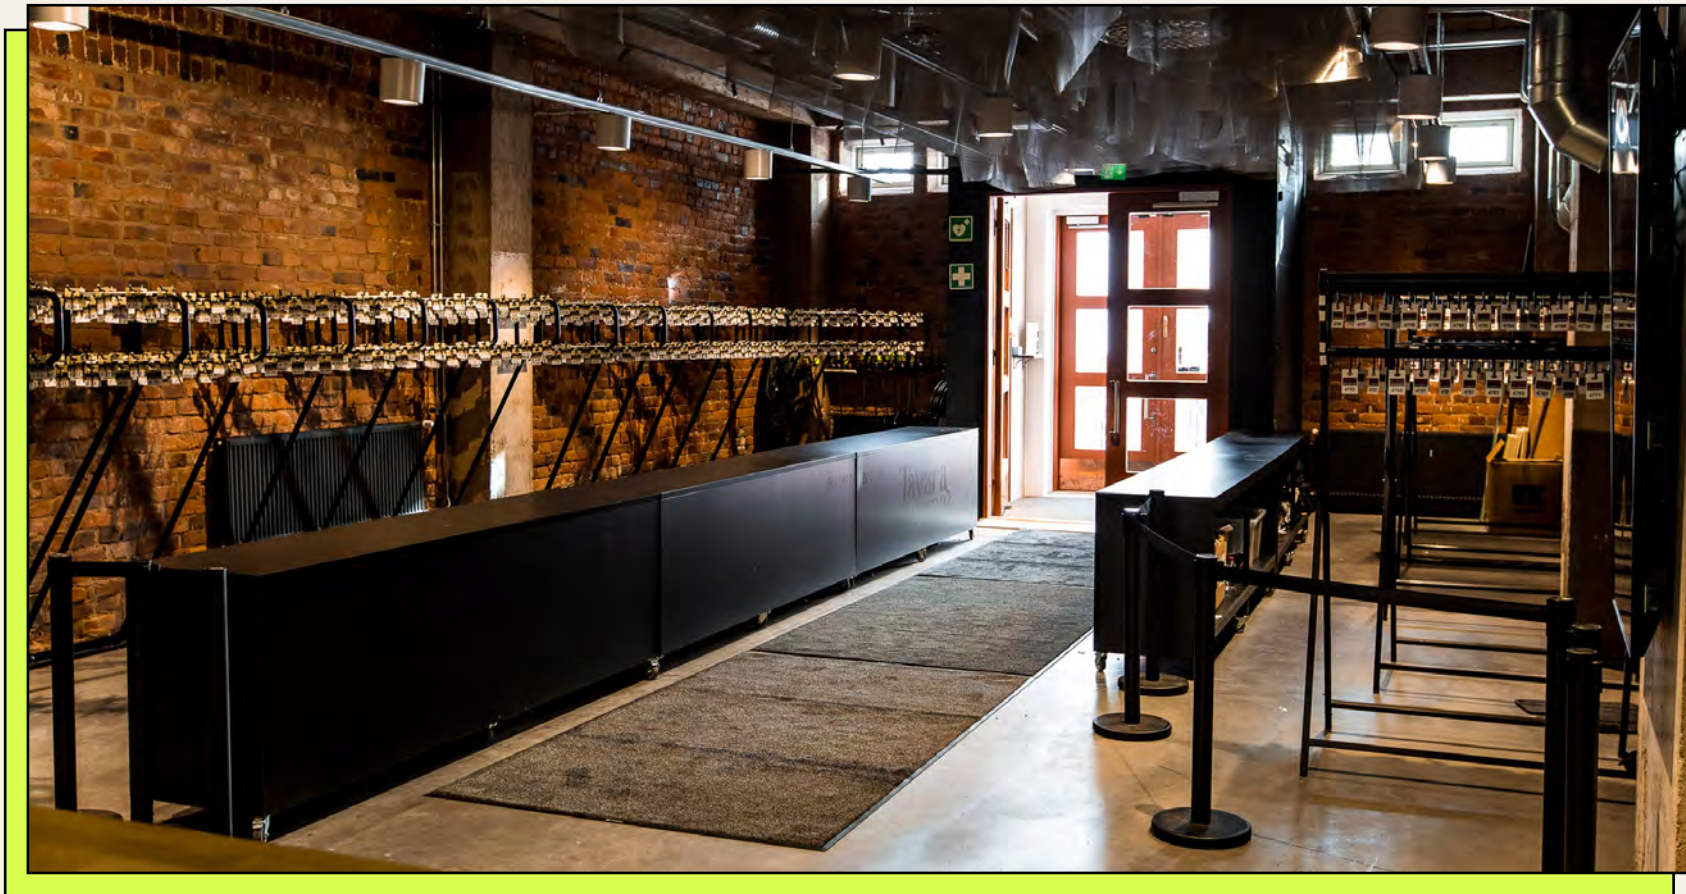

Havainnekuvat - Sisäänkäynti

**Tavara
asema**

Ratapihankatu 33, 33100 Tampere

www.tavara-asema.fi
@tavaraasematre

Havainnekuvat – Alakerran baari

**Tavara
Asema**

Ratapihankatu 33, 33100 Tampere

www.tavara-asema.fi
[@tavaraasematre](https://www.instagram.com/tavaraasematre)