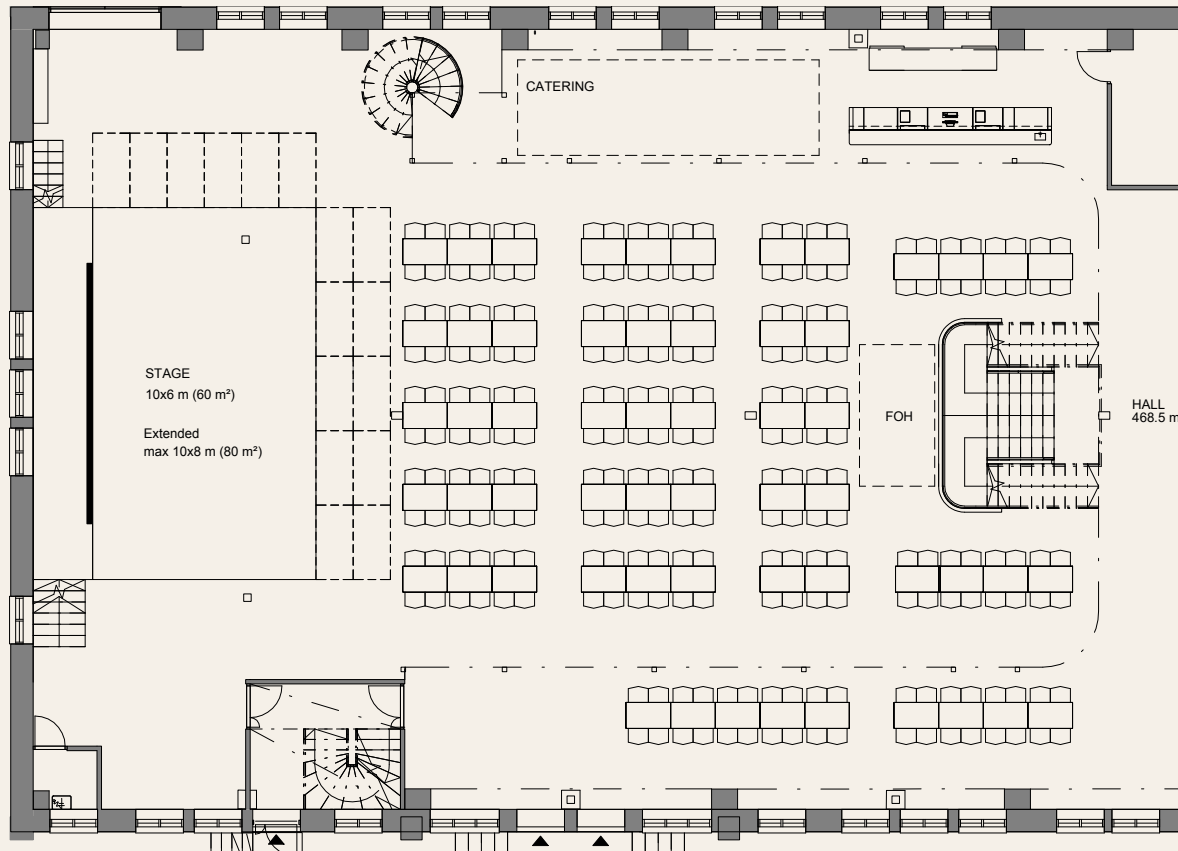

**Tavara
asema**

Ratapihankatu 33, 33100 Tampere

www.tavara-asema.fi
@tavaraasematre

Permanto – Pystypöydät (halk. 80cm) + tuolit 4 x pöydän ympärillä

- **Max 266 paikkaa (72 pöytää)**
- Jos tilaisuudessa on catering **max 244 paikkaa (65 pöytää)**

**Tavara
asema**

Ratapihankatu 33, 33100 Tampere

www.tavara-asema.fi
@tavaraasematre

Permanto - Gaalakattaus eli istuva illallinen

- **228 paikkaa**
(57 kpl
1200 x 70cm pöytä)
- Jos tilaisuudessa on catering kuten pöytiin tarjoiltu illallinen
204 paikkaa

Parvelle kulku tapahtuu portaita pitkin.

Kokous 10 + 3 hlö

- Pitkä pöytä 280 x 120cm
1kpl + tuolit 10 kpl
- 3 nojatuolia

Istuva tilaisuus max 24 hlö

- Pitkä pöytä 280 x 120cm
1 kpl esim. tarjoiluille
- Pöydät 120 x 70cm 6 kpl
- Taittuoli 24 kpl
- Lisäksi: nojatuolit 3 kpl