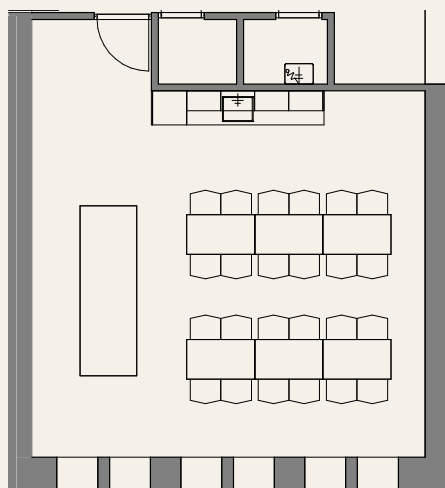

Parvi - Esimerkkikalustus

Parvelle kulku tapahtuu portaita pitkin.

- 66 paikkaa
(22 pöytää)

**Tavara
asema**

Ratapihankatu 33, 33100 Tampere

www.tavara-asema.fi
@tavaraasematre

Parven kabinetti – Esimerkkikalustus

Parvelle kulku tapahtuu portaita pitkin.

Kokous 10 + 3 hlö

- Pitkä pöytä 280 x 120cm
1kpl + tuolit 10 kpl
- 3 nojatuolia

Istuva tilaisuus max 24 hlö

- Pitkä pöytä 280 x 120cm
1 kpl esim. tarjoiluille
- Pöydät 120 x 70cm 6 kpl
- Taittuoli 24 kpl
- Lisäksi: nojatuolit 3 kpl