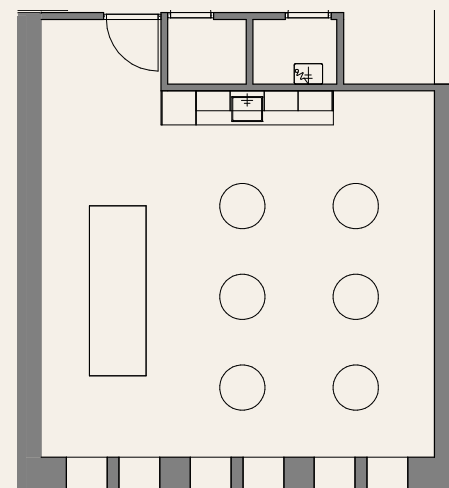

Parvelle kulku tapahtuu portaita pitkin.

Kokous 10 + 3 hlö

- Pitkä pöytä 280 x 120cm
1kpl + tuolit 10 kpl
- 3 nojatuolia

Istuva tilaisuus max 24 hlö

- Pitkä pöytä 280 x 120cm
1 kpl esim. tarjoiluille
- Pöydät 120 x 70cm 6 kpl
- Taittuoli 24 kpl
- Lisäksi: nojatuolit 3 kpl