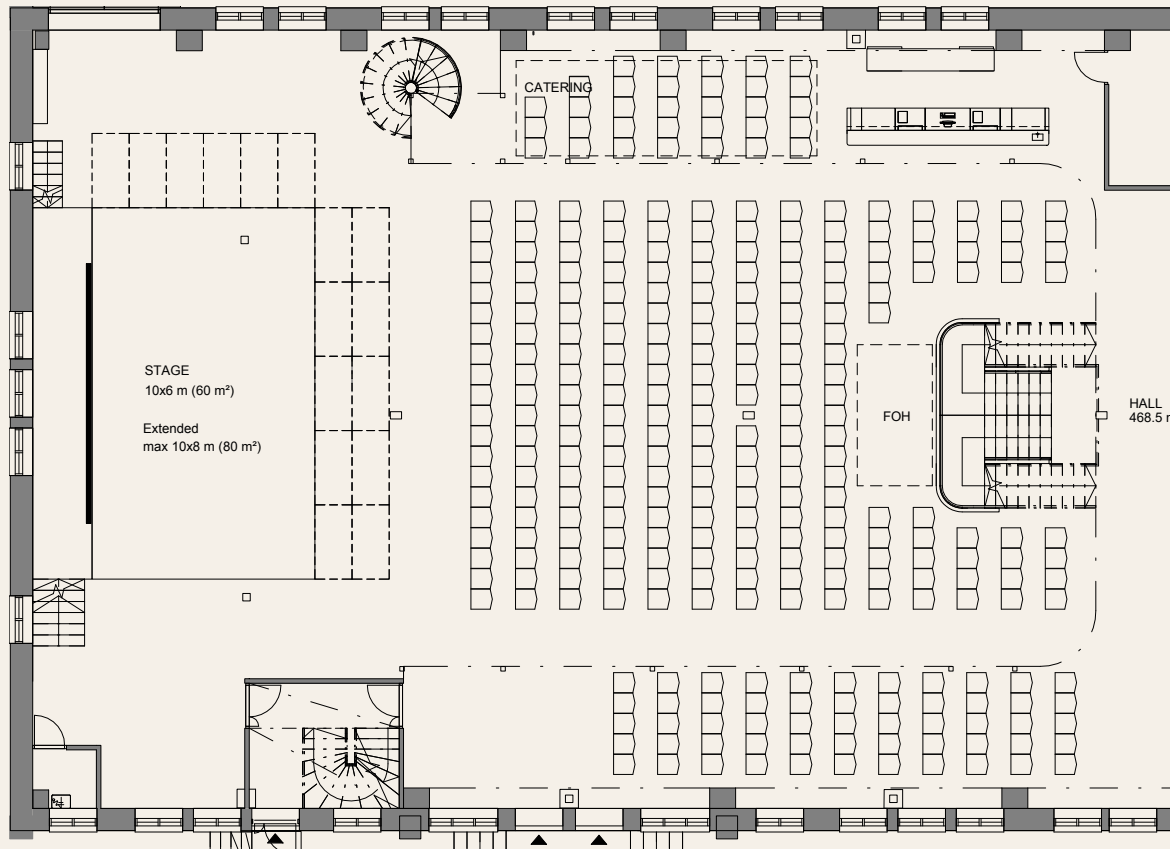

**Tavara
asema**

Ratapihankatu 33, 33100 Tampere

www.tavara-asema.fi
@tavaraasematre

Permanto – Istuva katsomo kiinteällä lavalla

- **Max 350 paikkaa**
- Jos tilaisuudessa on catering **max 317 paikkaa**

**Tavara
asema**

Ratapihankatu 33, 33100 Tampere

www.tavara-asema.fi
@tavaraasematre

Permanto – Istuva katsomo laajennetulla lavalla

- **Max 310 paikkaa**
- Jos tilaisuudessa on catering **max 277 paikkaa**

**Tavara
asema**

Ratapihankatu 33, 33100 Tampere

www.tavara-asema.fi
@tavaraasematre

Permanto – Pystypöydät (halk. 80cm) + tuolit 5 x pöydän ympärillä

- **Max 329 paikkaa (72 pöytää)**
- Jos tilaisuudessa on catering **max 303 paikkaa (65 pöytää)**