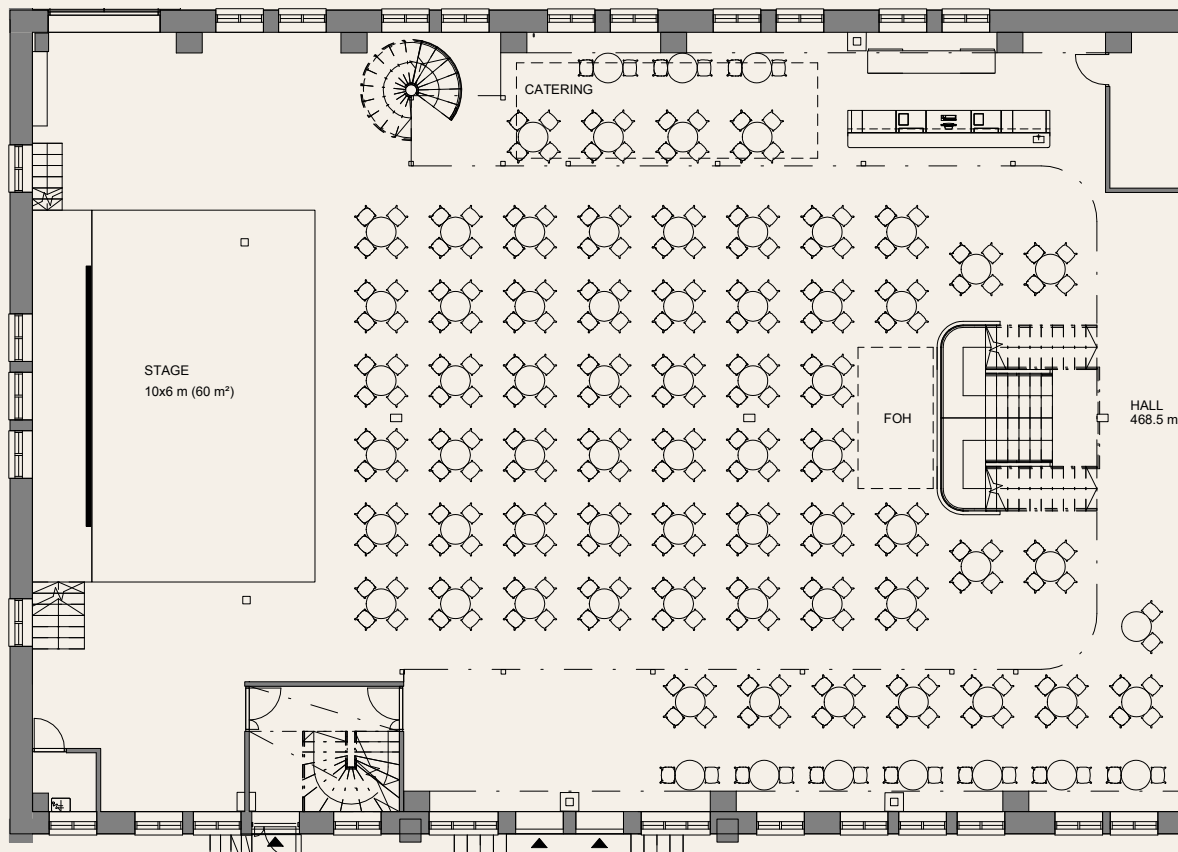

Permanto – Pystypöydät (halk. 80cm) + tuolit 4 x pöydän ympärillä

- **Max 266 paikkaa (72 pöytää)**
- Jos tilaisuudessa on catering **max 244 paikkaa (65 pöytää)**

**Tavara
asema**

Ratapihankatu 33, 33100 Tampere

www.tavara-asema.fi
@tavaraasematre