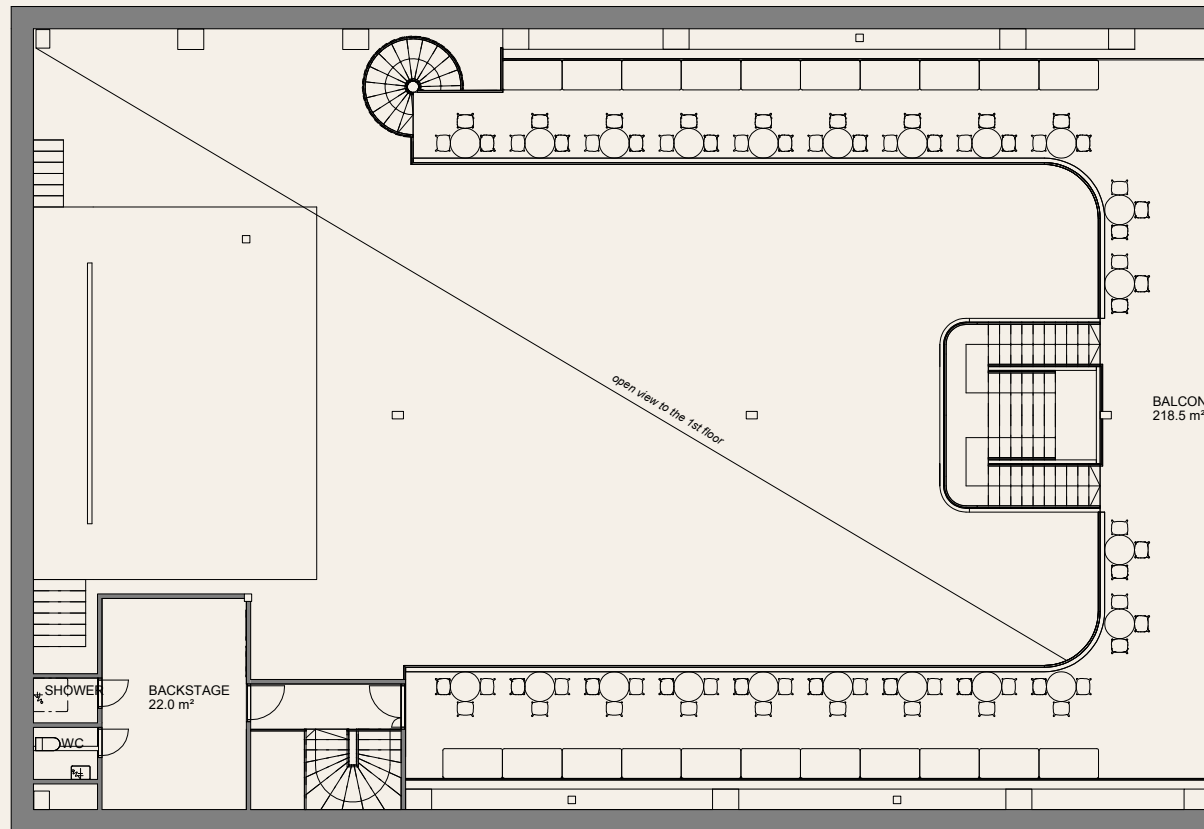

Parvi - Esimerkkikalustus

Parvelle kulku tapahtuu portaita pitkin.

- 66 paikkaa
  (22 pöytää)

**Tavara
asema**

Ratapihankatu 33, 33100 Tampere

www.tavara-asema.fi
@tavaraasematre