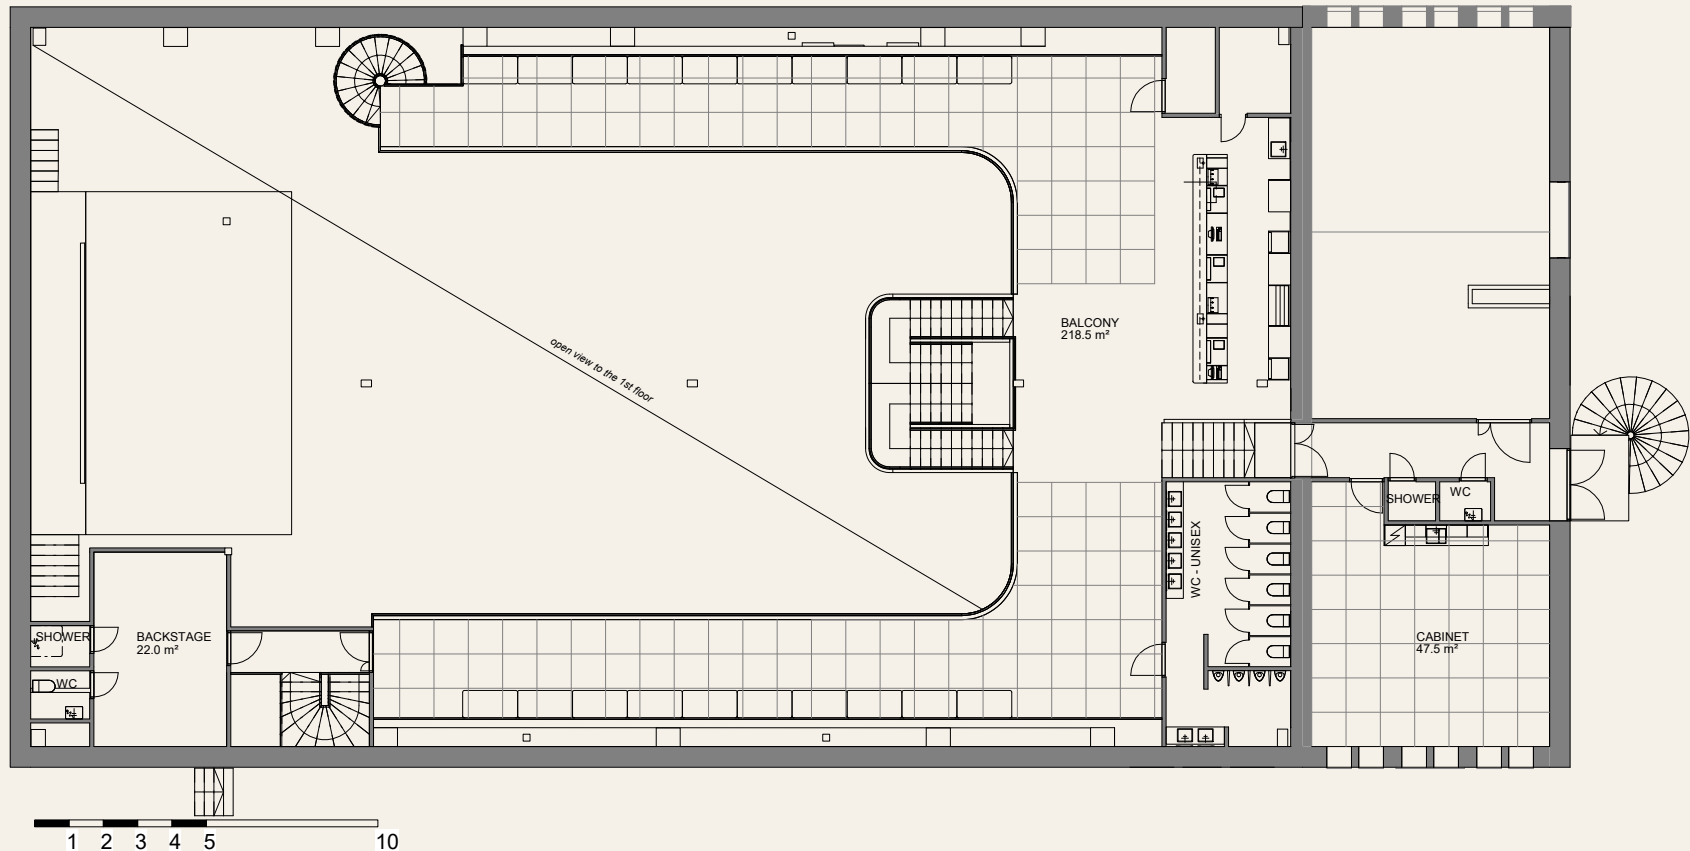

Parvi – Pohjakuva

Parvelle kulku tapahtuu portaita pitkin.

**Tavara
asema**

Ratapihankatu 33, 33100 Tampere

www.tavara-asema.fi
@tavaraasematre