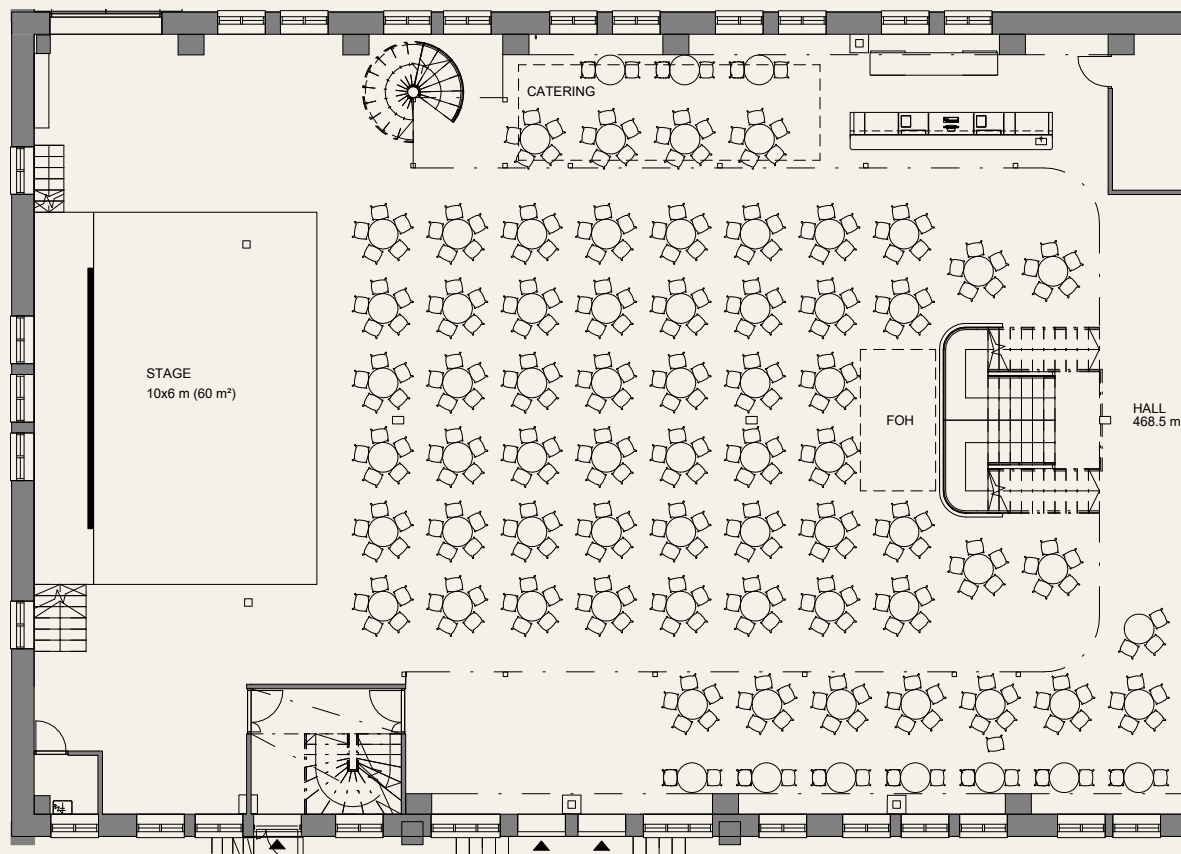

Permanto – Pystypöydät (halk. 80cm) + tuolit 5 x pöydän ympärillä

- **Max 329 paikkaa (72 pöytää)**
- Jos tilaisuudessa on catering **max 303 paikkaa (65 pöytää)**

**Tavara
asema**

Ratapihankatu 33, 33100 Tampere

www.tavara-asema.fi
@tavaraasematre