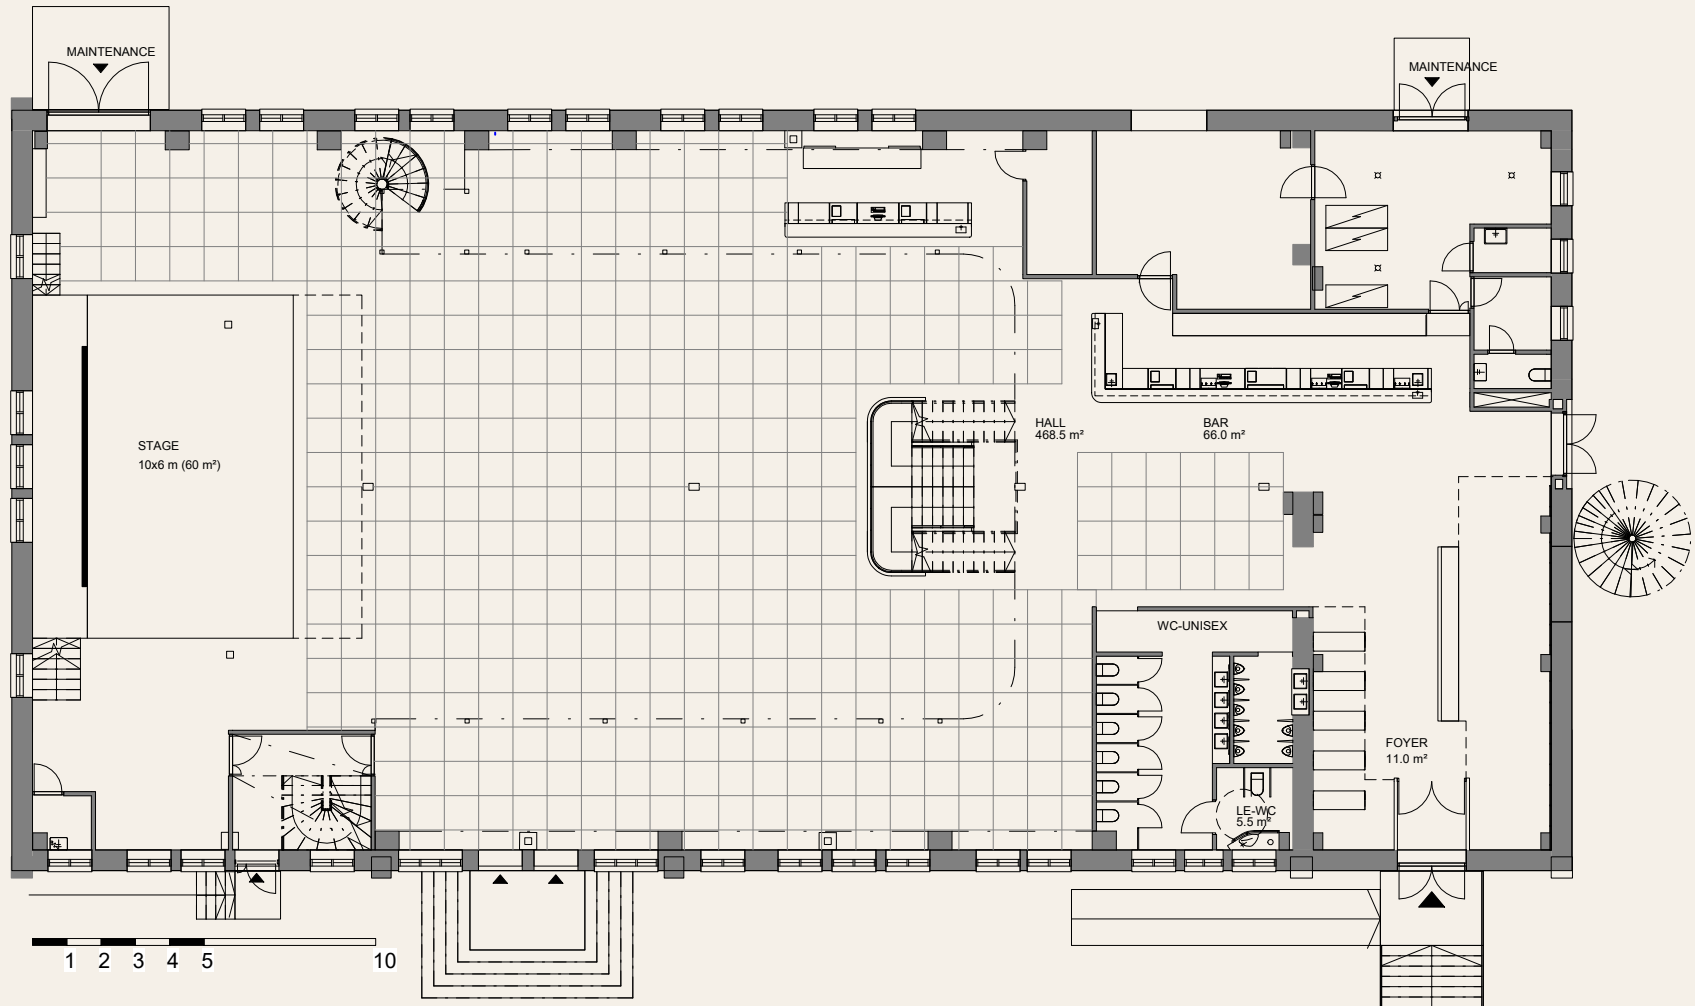

Esimerkki- kalustus ja tilan kapasiteetit

Permanto, parvi & kabinetti

**Tavara
asema**

Ratapihankatu 33, 33100 Tampere

www.tavara-asema.fi
[@tavaraasematre](https://www.instagram.com/tavaraasematre)

Permanto – Pohjakuva