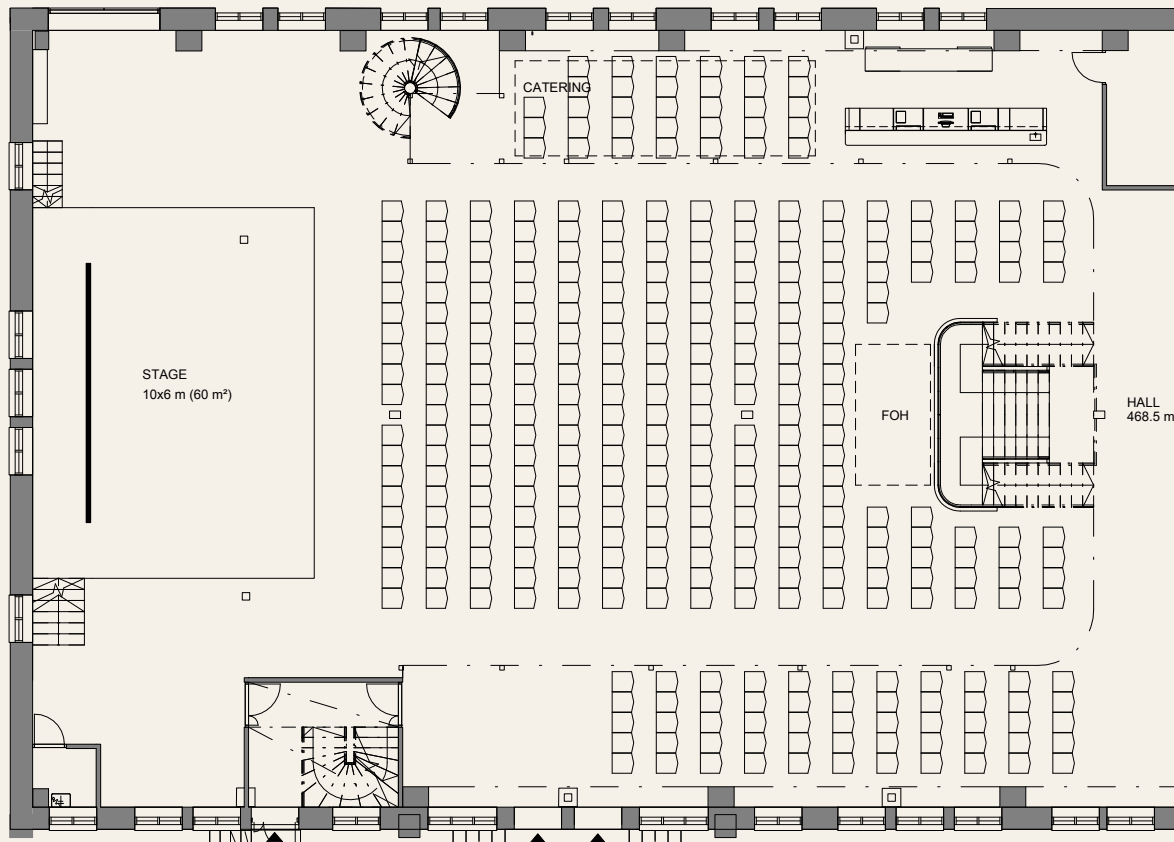

Esimerkki- kalustus ja tilan kapasiteetit

Permanto, parvi & kabinetti

**Tavara
asema**

Ratapihankatu 33, 33100 Tampere

www.tavara-asema.fi
[@tavaraasematre](https://www.instagram.com/tavaraasematre)

Permanto – Pohjakuva

**Tavara
asema**

Ratapihankatu 33, 33100 Tampere

www.tavara-asema.fi
@tavaraasematre

Permanto – Istuva katsomo kiinteällä lavalla

- **Max 350 paikkaa**
- Jos tilaisuudessa on catering **max 317 paikkaa**

**Tavara
asema**

Ratapihankatu 33, 33100 Tampere

www.tavara-asema.fi
@tavaraasematre

Permanto – Istuva katsomo laajennetulla lavalla

- **Max 310 paikkaa**
- Jos tilaisuudessa on catering **max 277 paikkaa**

**Tavara
asema**

Ratapihankatu 33, 33100 Tampere

www.tavara-asema.fi
@tavaraasematre

Permanto – Pystypöydät (halk. 80cm) + tuolit 5 x pöydän ympärillä

- **Max 329 paikkaa (72 pöytää)**
- Jos tilaisuudessa on catering **max 303 paikkaa (65 pöytää)**