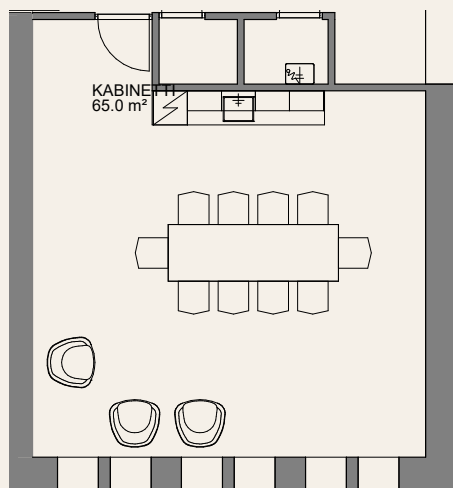

Parvi - Esimerkkikalustus

Parvelle kulku tapahtuu portaita pitkin.

- 66 paikkaa
(22 pöytää)

**Tavara
asema**

Ratapihankatu 33, 33100 Tampere

www.tavara-asema.fi
@tavaraasematre

Parven kabinetti – Esimerkkikalustus

Parvelle kulku tapahtuu portaita pitkin.

Kokous 10 + 3 hlö

- Pitkä pöytä 280 x 120cm
1kpl + tuolit 10 kpl
- 3 nojatuolia

Istuva tilaisuus max 24 hlö

- Pitkä pöytä 280 x 120cm
1 kpl esim. tarjoiluille
- Pöydät 120 x 70cm 6 kpl
- Taittuoli 24 kpl
- Lisäksi: nojatuolit 3 kpl

Istuva tilaisuus max 30 hlö

- Pitkä pöytä 280 x 120cm
1 kpl esim. tarjoiluille
- Pystypöydät
halk. 80cm 6 kpl
- Lisäksi: nojatuolit 3 kpl

**Tavara
asema**

Ratapihankatu 33, 33100 Tampere

www.tavara-asema.fi
@tavaraasematre