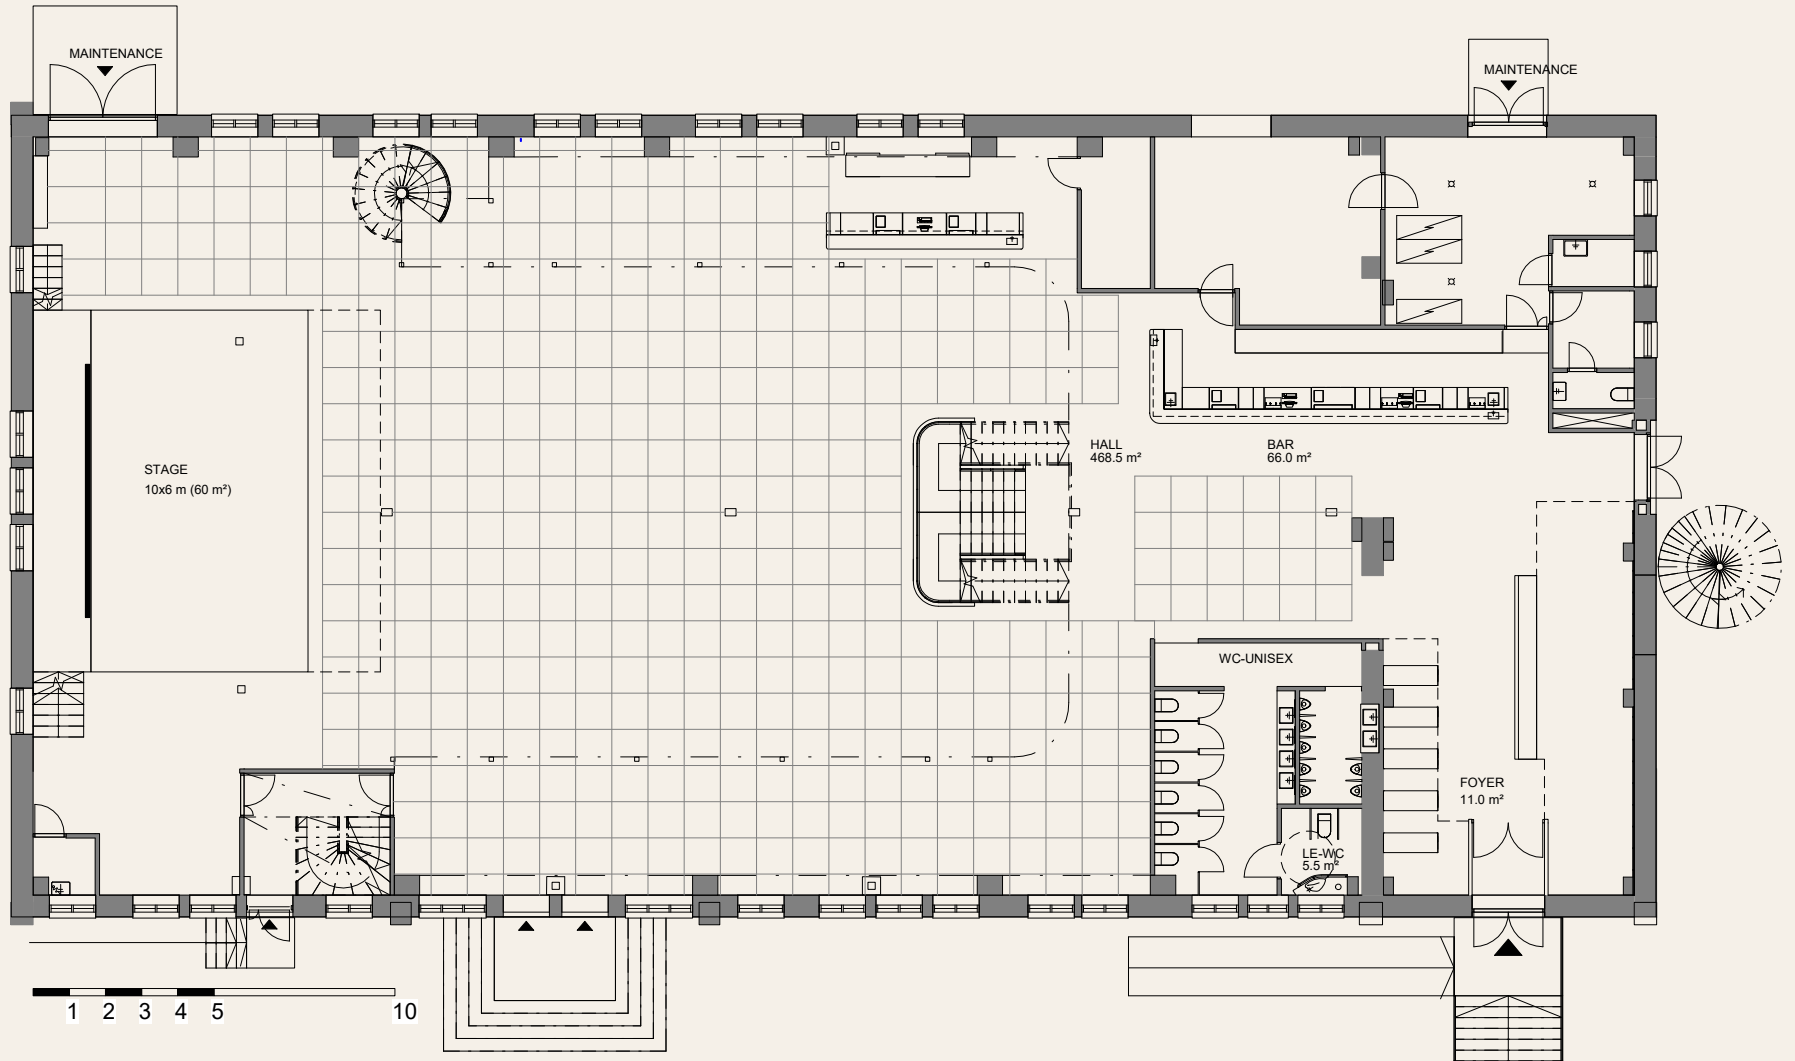

1. kerros

**Tavara
asema**

Ratapihankatu 33, 33100 Tampere

www.tavara-asema.fi
@tavaraasematre